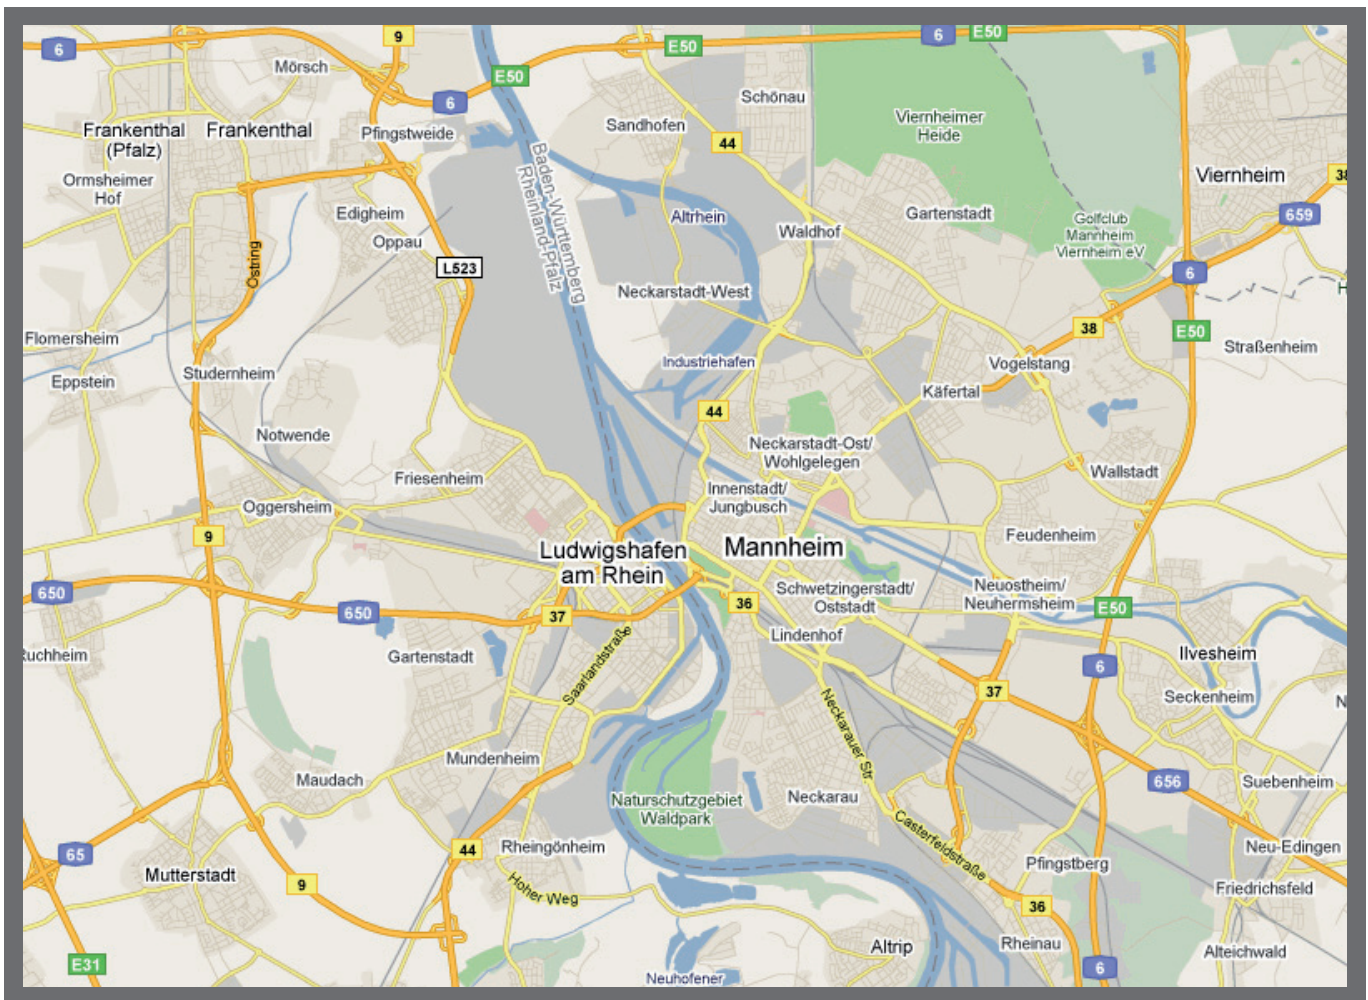

BB PROMOTION
the art of entertainment

Kontakt 0621/10 792-0

BB Promotion GmbH
Röntgenstraße 7
68167 Mannheim

Mannheim und Umgebung